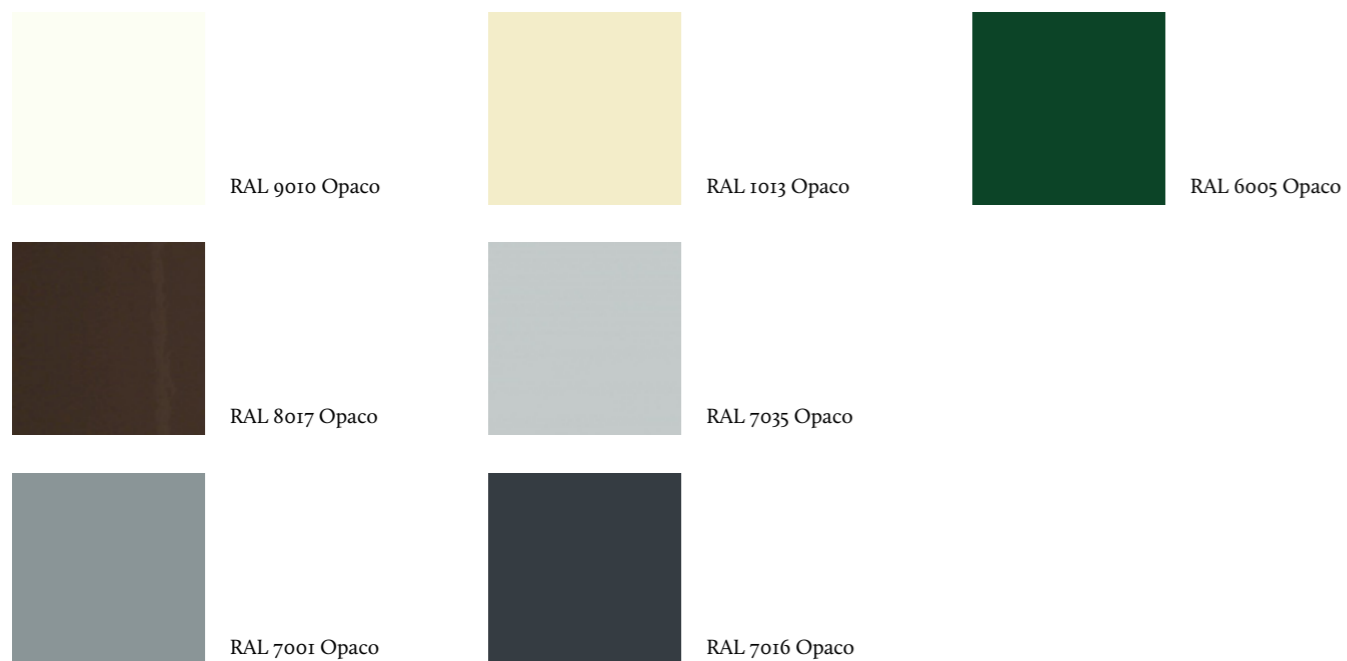

Rosso Paduk

Noce Scuro

TINTE IMPREGNANTI A CAMPIONE

CARTELLA RAL SEMILUCIDI

ALLUMINIO

COLORI DISPONIBILI

TINTE RAL STANDARD

RAL 9010 Opaco

RAL 1013 Opaco

RAL 6005 Opaco

RAL 8017 Opaco

RAL 7035 Opaco

RAL 7001 Opaco

RAL 7016 Opaco

TINTE LEGNO STANDARD

Noce 102-70/R

ALLUMINIO COIBENTATO

COLORI DISPONIBILI

TINTE RAL STANDARD

TINTE LEGNO STANDARD

CARTELLA RAL OPACHI PREVIA VERIFICA E COLORI RUVIDI MAZZETTA VIV DECORAL

itajolly

HPL COIBENTATO

COLORI DISPONIBILI

TINTE STANDARD - SOLO SU MODELLI A PANNELLI LISCI

CARTELLA RAL OPACHI - SU MODELLI A PANNELLI LISCI E PANTOGRAFATI

itajolly

LEGNO MULTISTRATO MARINO

COLORI DISPONIBILI

TINTE IMPREGNANTI STANDARD

Verde Chiaro