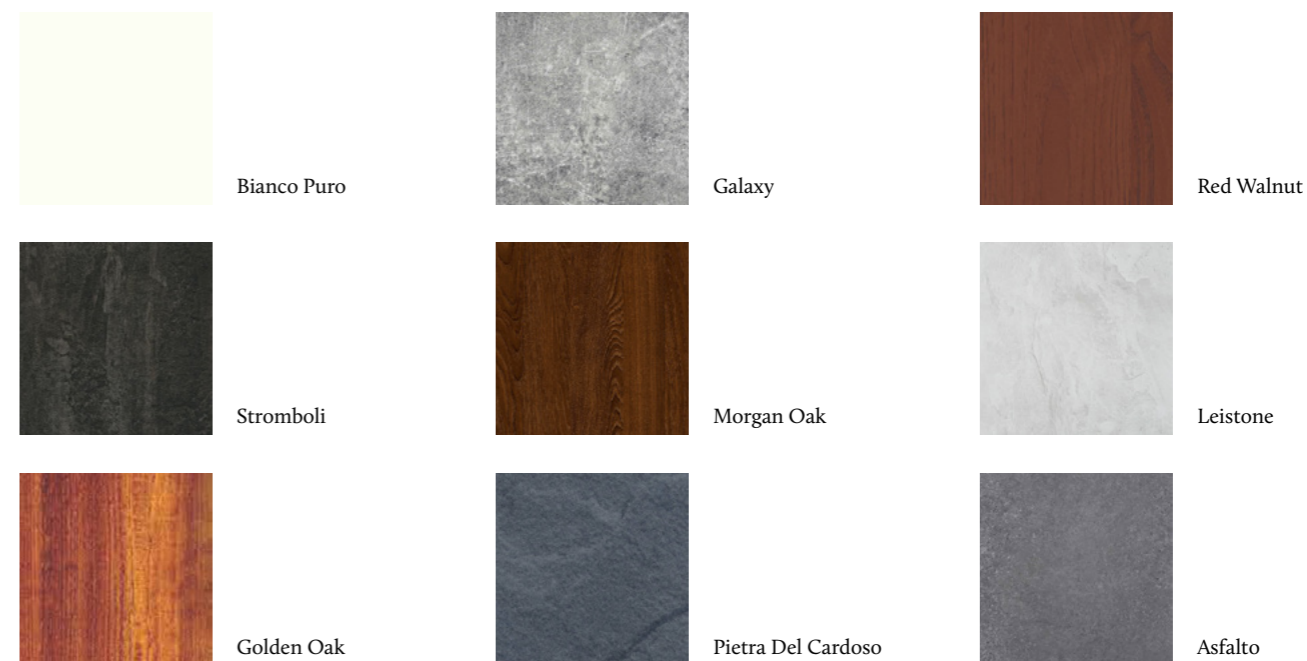

Rosso Paduk

Noce Scuro

TINTE IMPREGNANTI A CAMPIONE

CARTELLA RAL SEMILUCIDI

ALLUMINIO

COLORI DISPONIBILI

TINTE RAL STANDARD

RAL 9010 Opaco

RAL 1013 Opaco

RAL 6005 Opaco

RAL 8017 Opaco

RAL 7035 Opaco

RAL 7001 Opaco

RAL 7016 Opaco

TINTE LEGNO STANDARD

Noce 102-70/R

ALLUMINIO COIBENTATO

COLORI DISPONIBILI

TINTE RAL STANDARD

TINTE LEGNO STANDARD

CARTELLA RAL OPACHI PREVIA VERIFICA E COLORI RUVIDI MAZZETTA VIV DECORAL

itajolly

HPL COIBENTATO

COLORI DISPONIBILI

TINTE STANDARD - SOLO SU MODELLI A PANNELLI LISCI

CARTELLA RAL OPACHI - SU MODELLI A PANNELLI LISCI E PANTOGRAFATI

itajolly

LEGNO MULTISTRATO MARINO

COLORI DISPONIBILI

TINTE IMPREGNANTI STANDARD

Verde Chiaro