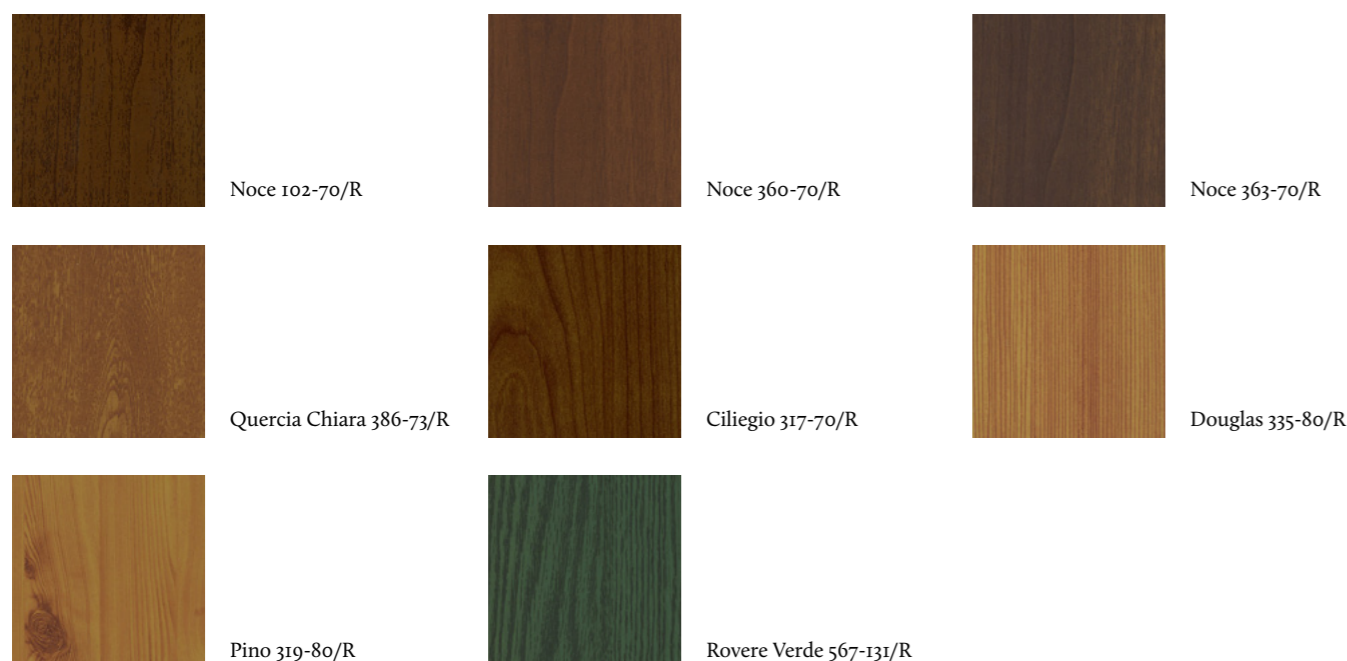

Rosso Paduk

Noce Scuro

TINTE IMPREGNANTI A CAMPIONE

CARTELLA RAL SEMILUCIDI

ALLUMINIO

COLORI DISPONIBILI

TINTE RAL STANDARD

RAL 9010 Opaco

Noce 360-70/R

Noce 363-70/R

Quercia Chiara 386-73/R

Ciliegio 317-70/R

Douglas 335-80/R

Pino 319-80/R

Rovere Verde 567-131/R

CARTELLA RAL OPACHI E COLORI RUVIDI MAZZETTA VIV DECORAL

ALLUMINIO COIBENTATO

COLORI DISPONIBILI

TINTE RAL STANDARD

TINTE LEGNO STANDARD

CARTELLA RAL OPACHI PREVIA VERIFICA E COLORI RUVIDI MAZZETTA VIV DECORAL

itajolly

HPL COIBENTATO

COLORI DISPONIBILI

TINTE STANDARD - SOLO SU MODELLI A PANNELLI LISCI

CARTELLA RAL OPACHI - SU MODELLI A PANNELLI LISCI E PANTOGRAFATI

itajolly

LEGNO MULTISTRATO MARINO

COLORI DISPONIBILI

TINTE IMPREGNANTI STANDARD

Verde Chiaro